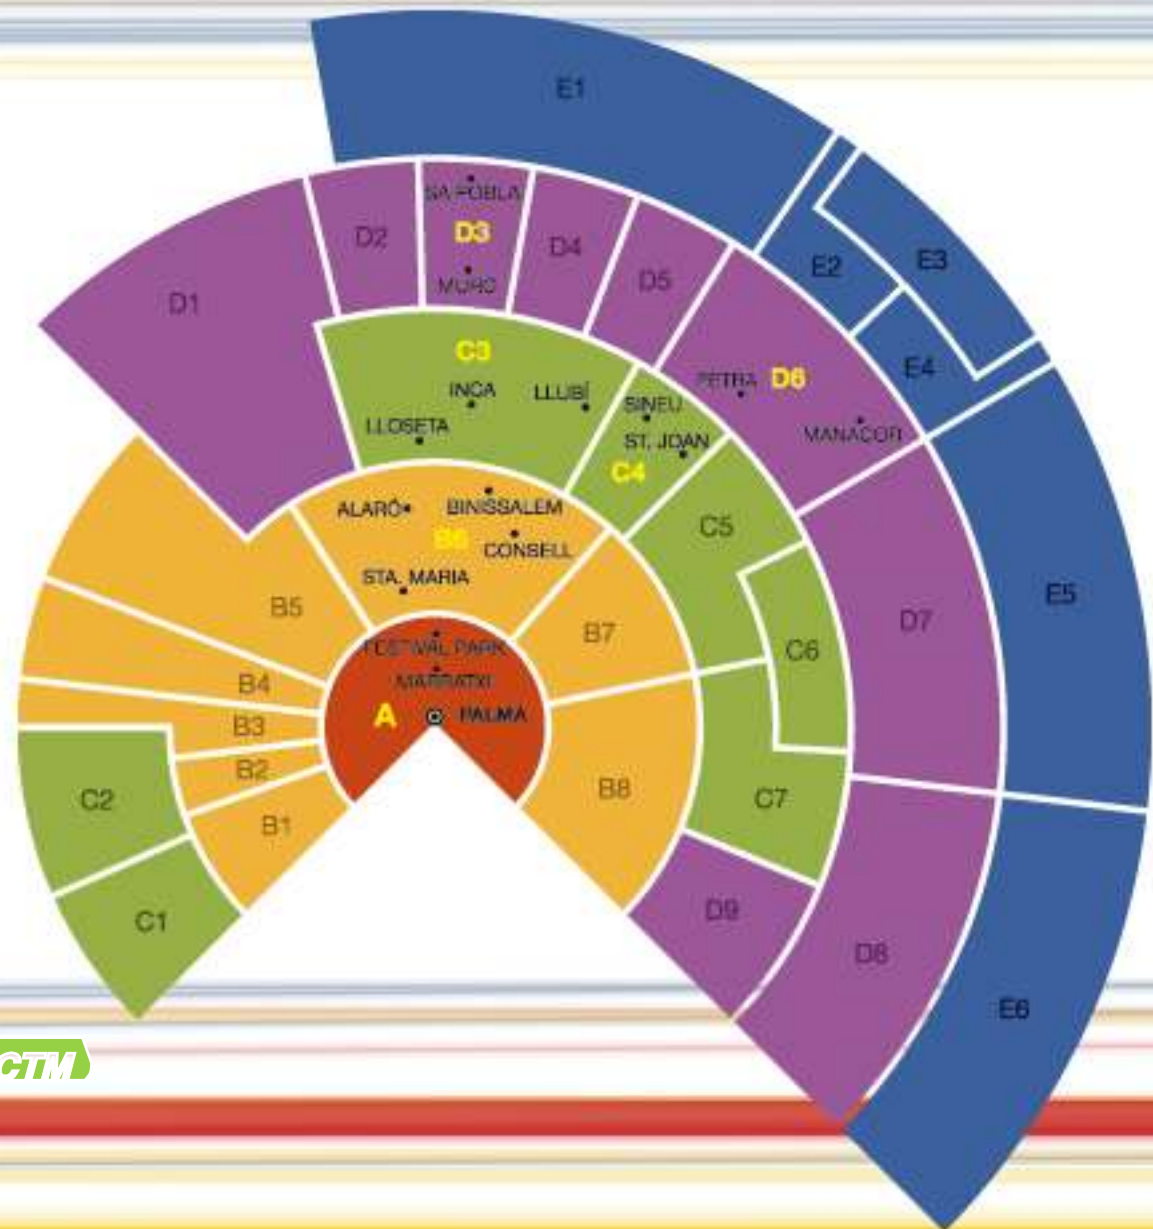

CONSORCITRANSPORTSMALLORCA

Observatorio de la Movilidad Metropolitana

Barcelona, 27 de marzo de 2007

Situación del transporte público en Mallorca 2006

AUTOBUS
INTERURBANO

TRANSPORTE
FERROVIARIO

AUTOBUS
URBANO

- Sistemas tarifarios independientes
- Tecnologías diferentes
- Visión del usuario

Situación del transporte público en Mallorca 2007

AUTOBUS
INTERURBANO

TRANSPORTE
FERROVIARIO

AUTOBUS
URBANO

- Sistema tarifario integrado
- Misma tecnología: proveedores diferentes
- Visión del usuario

SISTEMA TARIFARIO INTEGRADO

TARJETA INTERMODAL

ACCIÓN...

- ▶ NUEVAS INFRAESTRUCTURAS
- ▶ CONSTRUCCIÓN DEL METRO
- ▶ SISTEMA TARIFARIO INTEGRADO

REACCIÓN

- ▶ MODERNIDAD
- ▶ MEJORA DEL SERVICIO
- ▶ MEJORA INFORMACIÓN AL USUARIO